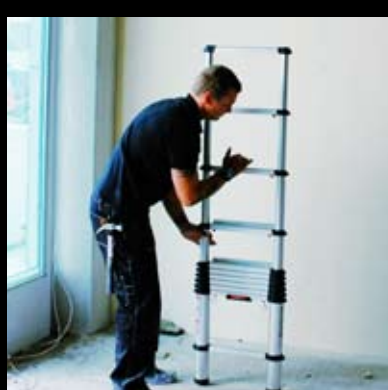

AUTOSTEPS™ funktionen gör att stegen går att fälla ihop automatiskt.