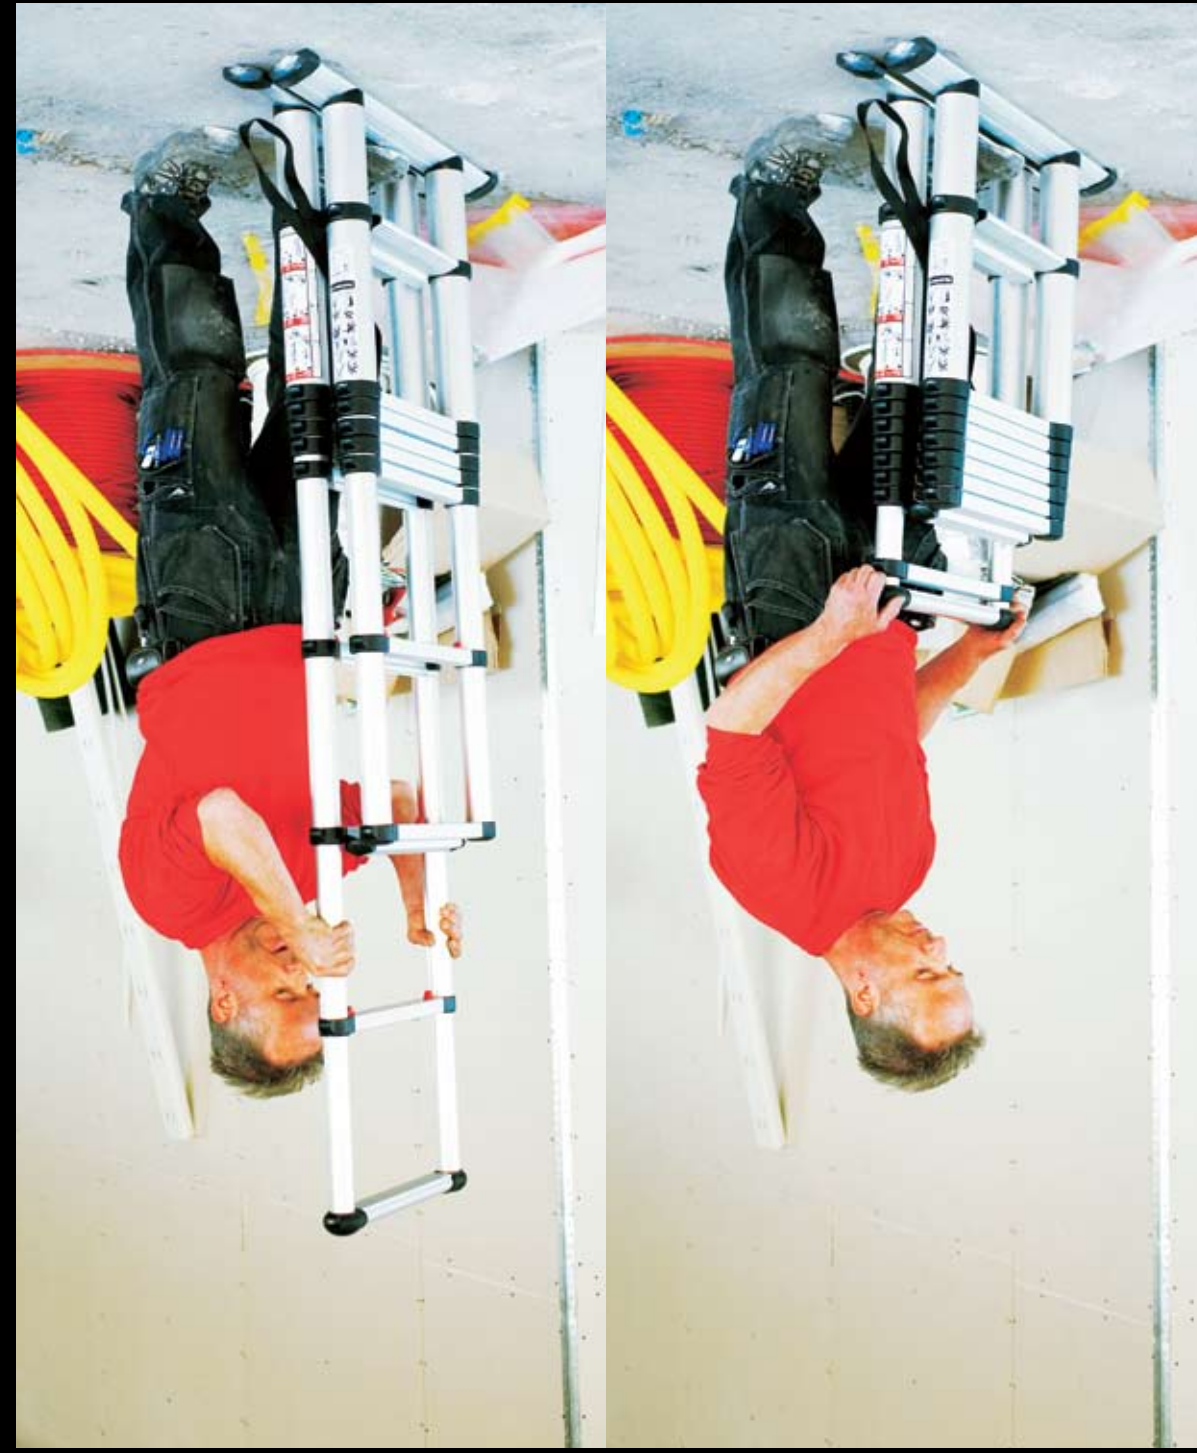

Originalt bland teleskopiska stegar - acceptera inga kopior!
Telesteps var det första företaget som utvecklade och införde teleskopiska stegar på marknaden. Vår kunskap och innovativa design, tillsammans med fokus på kvalitet och säkerhet gör att vi kan erbjuda en unik produkt med en mängd fördelar som förändrar och förklarar arbetet för dig som ofta använder en stege.