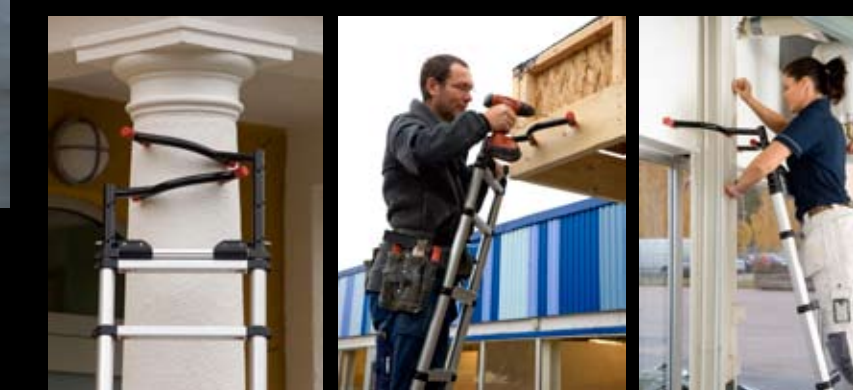

De många möjligheterna med Telesteps Toppstöd ger användaren oslagbar flexibilitet för anläggningsytor med olika form. Dessutom leder det till bättre ergonomi och ökad arbetsyta då stegen kommer ut från väggen. Ökad bredd och fyra anläggningspunkter ger bättre stabilitet i alla situationer.