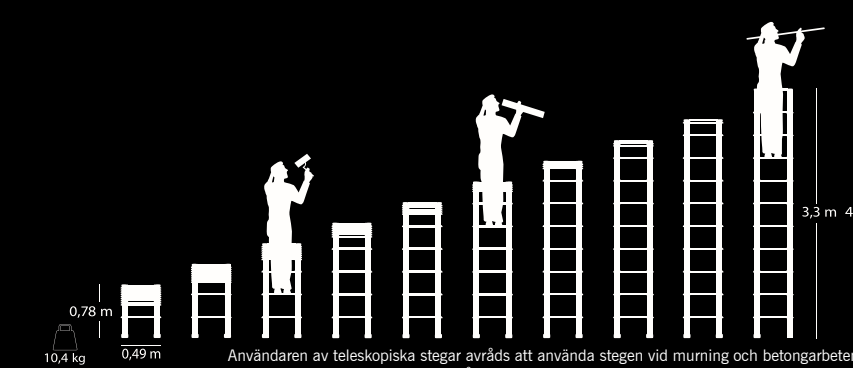

www.telesteps.com