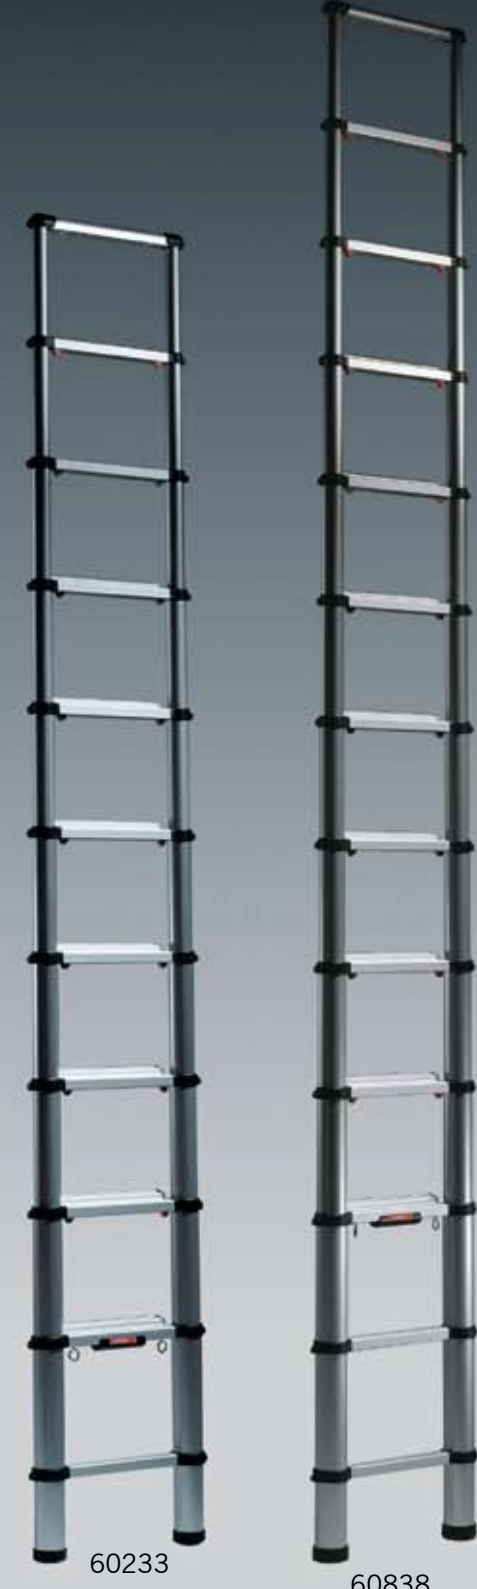

Världens bredaste uppställning av teleskopiska stegar.

60233   60838

Den första teleskopiska stegen förändrade dramatiskt vardagen för många hantverkare. Nu finns fler teleskopiska arbetsredskap och smarta tillbehör i Telesteps sortiment. Idag kan de flesta yrkesgrupper hitta en stege som passar just deras behov. För att garantera en hög kvalitet och säkerhet monteras alla stegar för hand. Därefter testas och kontrolleras varje stege manuellt innan den blir godkänd för leverans.