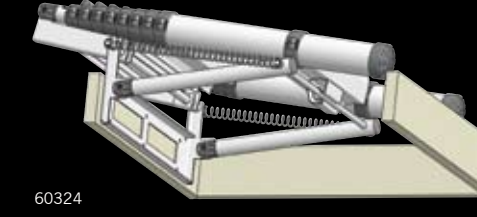

Sortiment.

Telesteps stegar är otroligt flexibla arbetsredskap. För att ge bästa möjliga arbetsposition kan alla modeller användas i flertalet olika positioner. De anliggande stegarna är möjliga att använda i olika längder. Fördelen är att stegen alltid kan placeras i rätt vinkel - vitalt för din egen säkerhet. Arbetsplattformen går att ställa i olika höjder vilket medför bättre ergonomi. Kombistegarna finns i tre olika modeller. Allt för att det ska finnas en stege som passar just dina behov.

Maximal säkerhet

Alla Telesteps produkter är patenterade och certifierade enligt EN131 – SP, TÜV/GS, NEN2484 etc. Alla modeller är certifierade för 150 kg.

Världens bredaste uppställning av teleskopiska stegar.

Den första teleskopiska stegen förändrade dramatiskt vardagen för många hantverkare. Nu finns fler teleskopiska arbetsredskap och smarta tillbehör i Telesteps sortiment. Idag kan de flesta yrkesgrupper hitta en stege som passar just deras behov. För att garantera en hög kvalitet och säkerhet monteras alla stegar för hand. Därefter testas och kontrolleras varje stege manuellt innan den blir godkänd för leverans.

Vindsstegar - Att komma upp på vinden kan inte bli enklare

Telesteps teleskopiska vindsstegar tar upp minimal plats på vinden. På samma gång är de stabila, säkra och enkla att använda. 90 mm breda steg för extra komfort. Monteras enkelt med sex skruvar. Stegen skjuts ihop genom att först trycka på två knappar på näst understa steget.

60324

Innovativa och flexibla tillbehör

Toppstöd (9160)
Förbättrar säkerheten och stabiliteten
Utökar arbetsområdet
Ger komfortabelt arbetsavstånd
Nya möjligheter att arbeta i horn
Kan användas i mer än 30 olika positioner
Ställbar i tre höjder