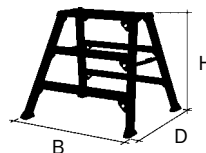

ARBETSBOCKAR

PROF+

ARBETSBOCK 5600+

En stabil PROF+ arbetsbock som klarar höga påfrestningar och daglig användning. Utrustad med utvinklade ben och stor topplatta. Allt för att ge hantverkaren ett riktigt säkert arbetsredskap.

- Kraftiga aluminiumprofiler som ger stabilitet utan att göra arbetsbocken tung.
- Stort ståplan på 500x620 mm med dubbelriktat halkskydd.
- En grov länk, utsvängda ben och kraftiga beslag ger bocken en mycket stabil konstruktion.
- Fotstegen är 80 mm djupa med extra höga rillor för ökat halkskydd.
- Lackerade aluminiumprofiler som gör att varken händer eller kläder svärtas ner.

Art nr	Modell	H	B	D	Antal steg	Vikt kg
805602	WAB+5600-2	500	810	900	2 + 2	9,5
805603	WAB+5600-3	750	890	1100	3 + 3	11,9
805604	WAB+5600-4	990	980	1300	4 + 4	14,5